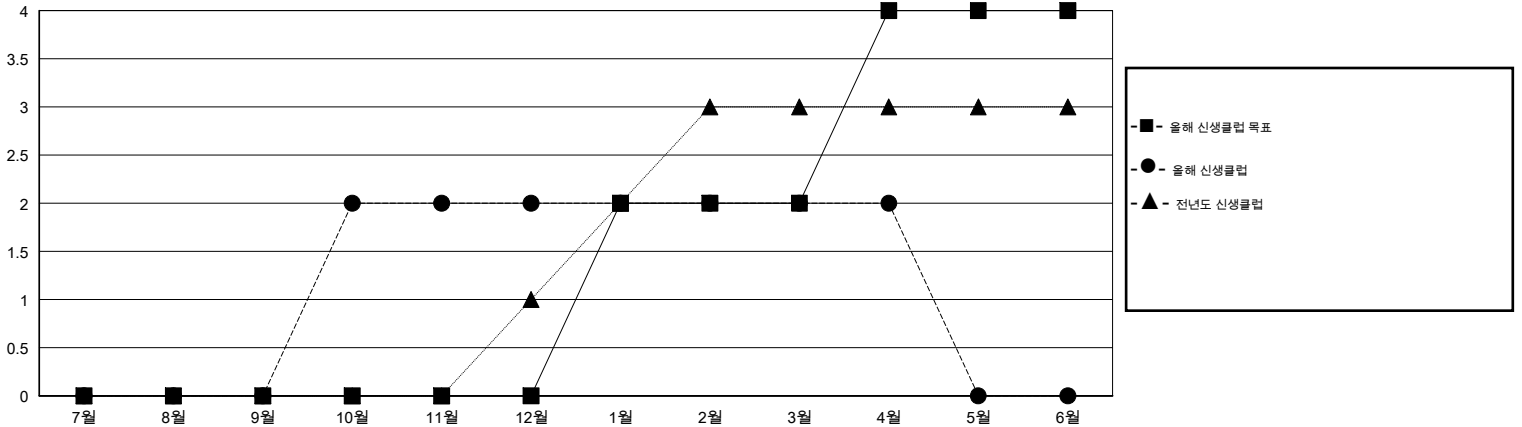

# MONTHLY MEMBERSHIP PROGRESS REPORT

District 354 A

Results as of: 4/30/2014

GMT: BYEONG-DEOK KIM

장소 REPUBLIC OF KOREA

현장지역 GMT 5

클럽				
결과- 2013-2014				
사분기	신생클럽 목표	신생클럽	해산된 클럽	순증강/ 감소
7월/8월/9월	0	0	0	0
10월/11월/12월	0	2	1	1
1월/2월/3월	2	0	0	0
4월/5월/6월	2	0	0	0

회원 1인당				
결과- 2013-2014				
사분기	신입회원 목표	총 추가회원	퇴회한 회원	순증강/ 감소
7월/8월/9월	26	57	63	-6
10월/11월/12월	60	166	153	13
1월/2월/3월	55	99	93	6
4월/5월/6월	75	16	18	-2

목표 및 누적 신생클럽 수

목표 및 누적 회원수

해산된 클럽: 1	1명 이상의 신입회원을 등록한 52 CLUBS OF 77	성별 분포
		남성 1,783 (84.02%)
		여성 339 (15.98%)
퇴회회원	<a href="#">여기에 클릭하여 현황보고 내용 검토</a>	가족단위 회원 0
작고 11		세대주 0
클럽해산 15		비 세대주 0
기타 301		
합계 327		