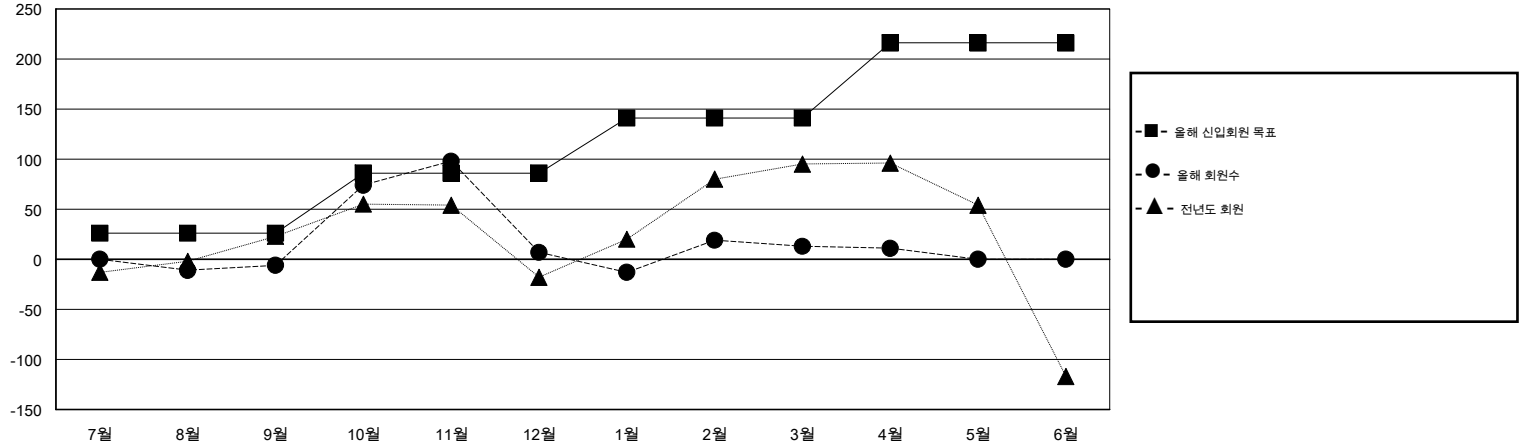

# MONTHLY MEMBERSHIP PROGRESS REPORT

District 354 A

Results as of: 4/30/2014

GMT: BYEONG-DEOK KIM

장소 REPUBLIC OF KOREA

현장지역 GMT 5

클럽				
결과- 2013-2014				
사분기	신생클럽 목표	신생클럽	해산된 클럽	순증강/ 감소
7월/8월/9월	0	0	0	0
10월/11월/12월	0	2	1	1
1월/2월/3월	2	0	0	0
4월/5월/6월	2	0	0	0

회원 1인당				
결과- 2013-2014				
사분기	신입회원 목표	총 추가회원	퇴회한 회원	순증강/ 감소
7월/8월/9월	26	57	63	-6
10월/11월/12월	60	166	153	13
1월/2월/3월	55	99	93	6
4월/5월/6월	75	16	18	-2

목표 및 누적 신생클럽 수

목표 및 누적 회원수

해산된 클럽: 1	1명 이상의 신입회원을 등록한 52 CLUBS OF 77	성별 분포
		남성 1,783 (84.02%)
		여성 339 (15.98%)
퇴회회원	<a href="#">여기에 클릭하여 현황보고 내용 검토</a>	가족단위 회원 0
작고 11		세대주 0
클럽해산 15		비 세대주 0
기타 301		
합계 327		